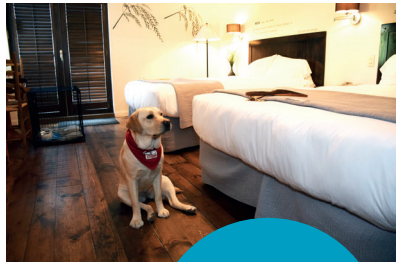

AUBERGE DU
LAC TAUREAU

Nouveauté! / novelty!

DES AVANTAGES POUR LES
MEMBRES DU CLUB CÂLIN
BENEFITS FOR CUDDLE CLUB

Club Câlin

Gratuit: surclassement en
chambre canine
(Valeur de $ 37,50 $ / nuitée)

Free: upgrade to canine room
(Value of $ 37.50 / night)

Club Gros Câlin

Gratuit: surclassement en chambre
canine (Valeur de $ 37,50 $ / nuitée)
&

Gratuit: accès villégiature
(Valeur de $ 30 $ / nuitée)

Free: upgrade to canine room
(Value of $ 37.50 / night)
&

Free: resort access
(Value of $ 30 / night)

11

**CHAMBRES CANINES
CANINE ROOMS**